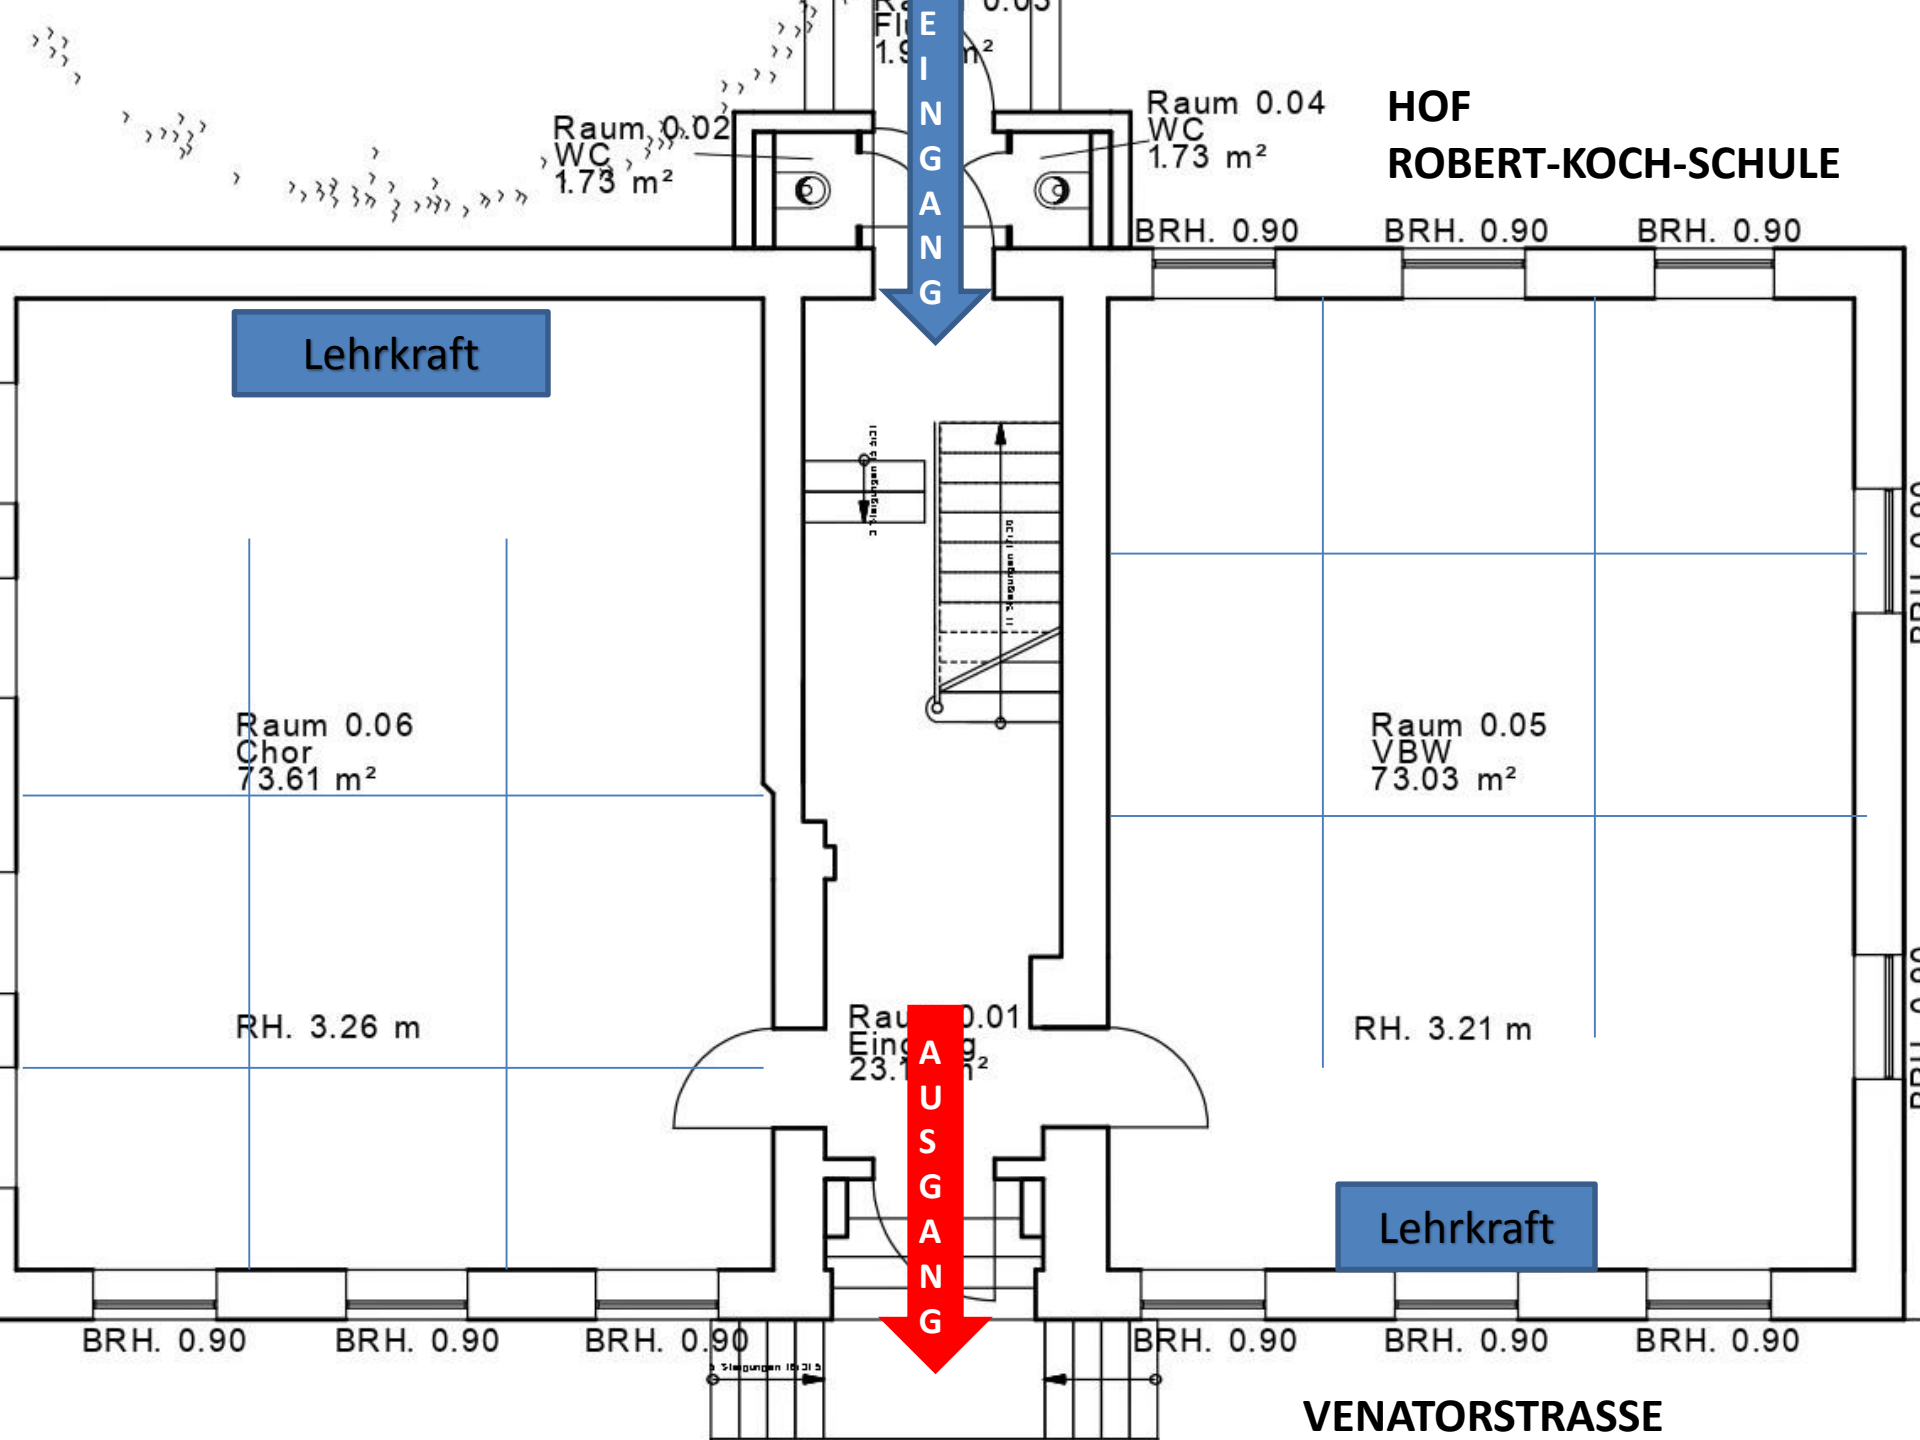

HOF ROBERT-KOCH-SCHULE

Lehrkraft

Raum 0.06
Chor
73.61 m²

RH. 3.26 m

EINGANG

Raum 0.04
WC
1.73 m²

BRH. 0.90

BRH. 0.90

BRH. 0.90

Raum 0.01
Eingang
23.7 m²

Raum 0.05
VBW
73.03 m²

RH. 3.21 m

AUSGANG

Lehrkraft

BRH. 0.90

BRH. 0.90

BRH. 0.90

BRH. 0.90

BRH. 0.90

BRH. 0.90

VENATORSTRASSE